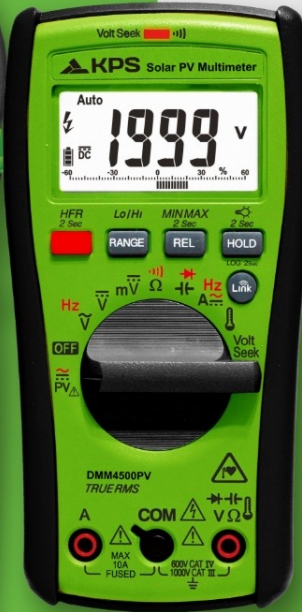

Xx €

DT120
VOLTAGE TESTER

Xx €

JOIN US!

KPS
cs.emea@kps-intl.com
www.kps-intl.com

SOLAR AUTUMN SPECIALS

DCM8500PV
SOLAR CLAMP METER

Xx €

DMM4500PV
SOLAR MULTIMETER

Xx €

DCM8700PV
SOLAR CLAMP METER

Xx €

THERCAM384
THERMAL CAMERA

Xx €

DCM3010FLEX
FLEX CLAMP METER ACC.

Xx €